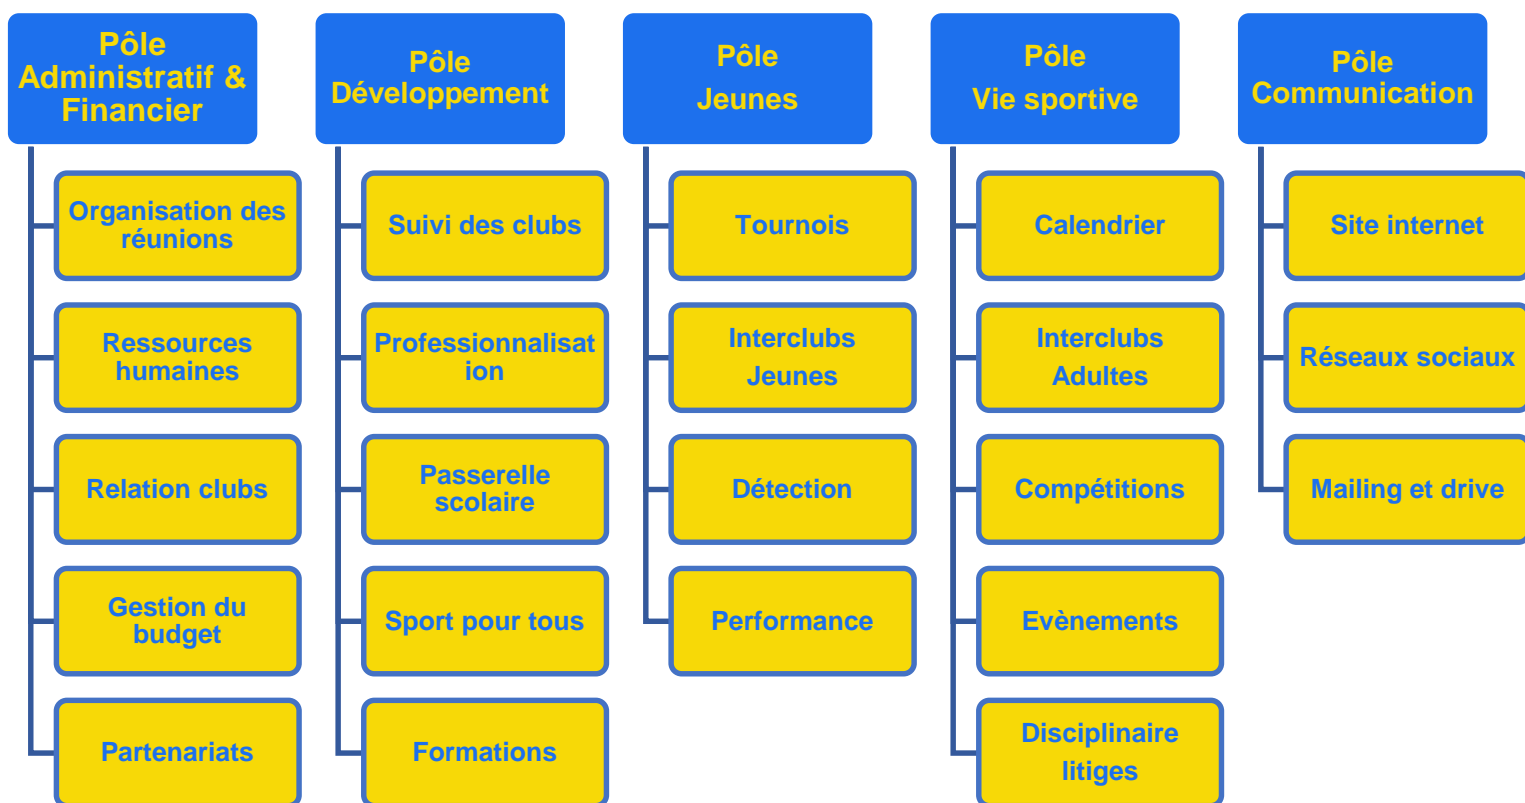

## NOUS SUIVRE

Badminton  
Comité de l'Isère

badminton-isere.fr

badminton\_comite\_de\_l\_isere

- Aide à la création et au développement des clubs.
- Faire le lien entre les clubs et les instances (Fédération, Ligue, etc...)
- Organiser des formations (GEO, MODEF, autres selon besoins).
- Animation via des compétitions telles qu'interclubs, championnats départementaux, circuits de compétitions jeunes...
- Promouvoir et favoriser la pratique du badminton pour tous (jeunes, vétérans, séniors, scolaires, parabad, etc...).
- Accompagner les jeunes joueurs (sélection Isère, rassemblements, RDJ, plateaux...).
- Gérer le calendrier des compétitions

## ORGANISATION

Les pôles du comité sont ouverts, tous les licenciés Isérois sont les bienvenus pour participer à la vie du comité si vous souhaitez apporter votre aide.